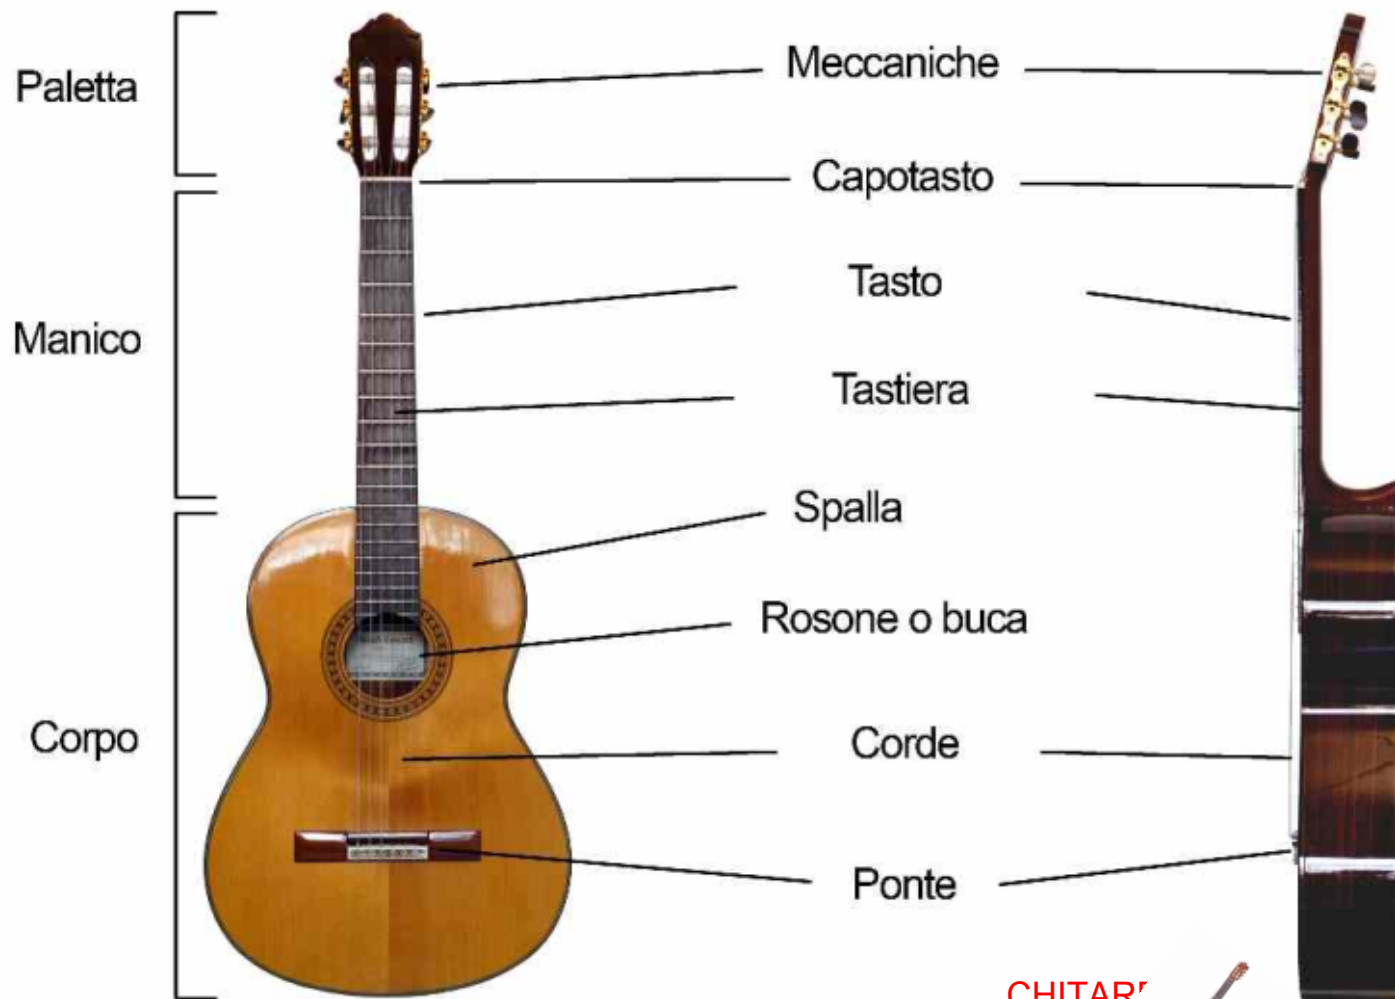

Liuto
Chitarra
Chitarra elettrica

LIUTA

Strumento di origine orientale; fu importato in Europa durante il medioevo e raggiunse la massima diffusione nel XVI secolo.

LIUTO

Presto
in A Major
by SL Weiss
Baroque Lute

John Dowland
The Frog
Galliard

CHITARRA

CHITAR'

CHITARRE

CHITARRA ELETTRICA

Da Wikipedia, l'enciclopedia libera

<http://it.wikipedia.it>

La chitarra elettrica è un tipo di chitarra in cui la vibrazione delle corde viene rilevata da uno o più pick-up. Il suono viene quindi prelevato all'uscita dello strumento e convogliato in un amplificatore.

GUITAR SOLO

GUITAR SOLO

GUITAR SOLO

JIMI HENDRIX
Hey Joe

Jimi Hendrix
Live
WOODSTOCK

GUITAR SOLO

CHITARRA ELETTRICA

chitarra elettrica