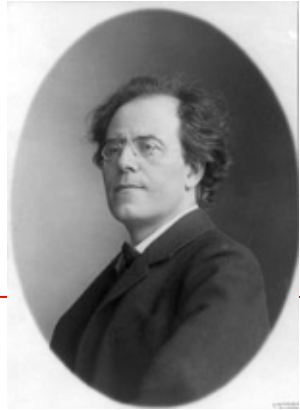

<http://www.youtube.com>

Mahler- Symphony No. 7  
Prima esecuzione 1905

Com'era disposta l'orchestra?

ALCUNI STRUMENTI SONO INQUADRATI UNA SOLA VOLTA

[!\[\]\(d0a1791f26d167e866e44ebbf83efebe\_img.jpg\)](#) Altre immagini

## L'ORCHESTRA TARDO-ROMANTICA

### Richard Strauss

(Monaco di Baviera, 1864 – 1949)  
compositore e direttore  
d'orchestra tedesco.

[!\[\]\(950a62bbddad88d64435fd35607dfc42\_img.jpg\) http://it.wikipedia.org/wiki/Richard\\_Strauss](http://it.wikipedia.org/wiki/Richard_Strauss)

Sinfonia della Alpi (Eine Alpensinfonie) (1915)

[!\[\]\(10f8862fc183b400327470ea85afe9ae\_img.jpg\) http://www.youtube.com](http://www.youtube.com)

**FINE**

Sesta PUNTATA

VIOLINI 1  
VIOLINI 2  
VIOLE

VIOLONCELLI  
CONTRABBASSI